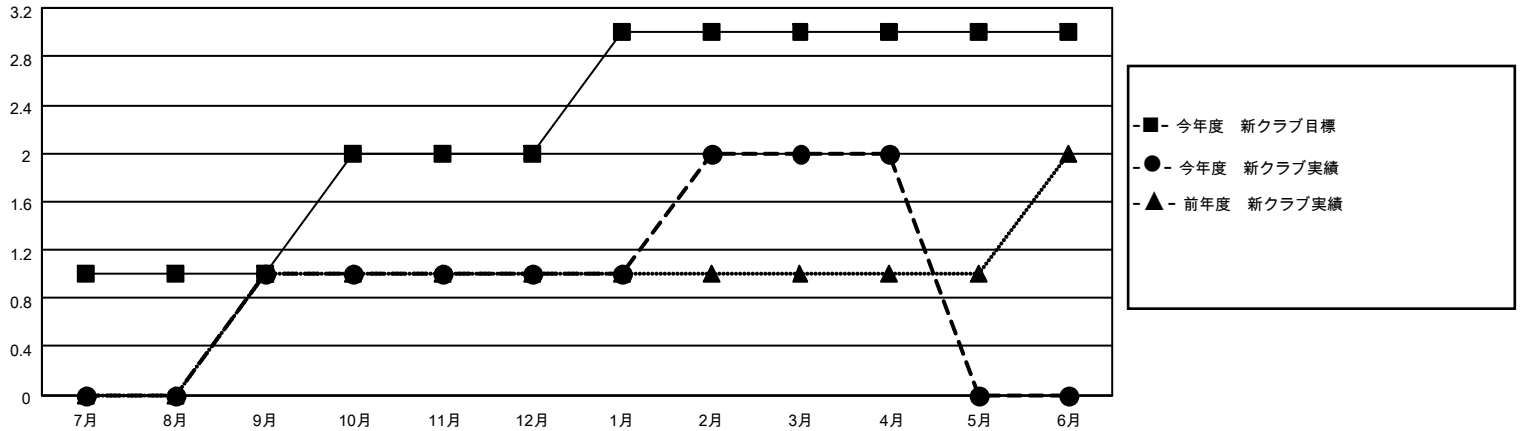

# MONTHLY MEMBERSHIP PROGRESS REPORT

District 330 A

Results as of: 4/30/2026

GMT:

地域 JAPAN

GMT会則地域

クラブ			
結果：2025-2026			
四半期	新クラブ目標	新クラブ	解散クラブ
7月/8月/9月	1	1	0
10月/11月/12月	1	0	0
1月/2月/3月	1	1	0
4月/5月/6月	0	0	0

名			
結果：2025-2026			
四半期	会員純増目標	会員増強実績	退会者(転籍を含む)実際
7月/8月/9月	180	250	118
10月/11月/12月	200	68	109
1月/2月/3月	180	99	88
4月/5月/6月	80	39	19

新クラブ目標及び実績累計

会員目標及び実績累計

解散クラブ: 0	101 CLUBS OF 179 一名以上の新会員を登録	男女別 男性 3,270 (74.37%) 女性 1,123 (25.54%)
退会者 物故会員 40 クラブ解散 0 その他 294 合計 334	<a href="#">会員累計データを見るには、ここをクリック</a>	世帯主/家族会員合計 1,064 国際会費半額の家族会員 629