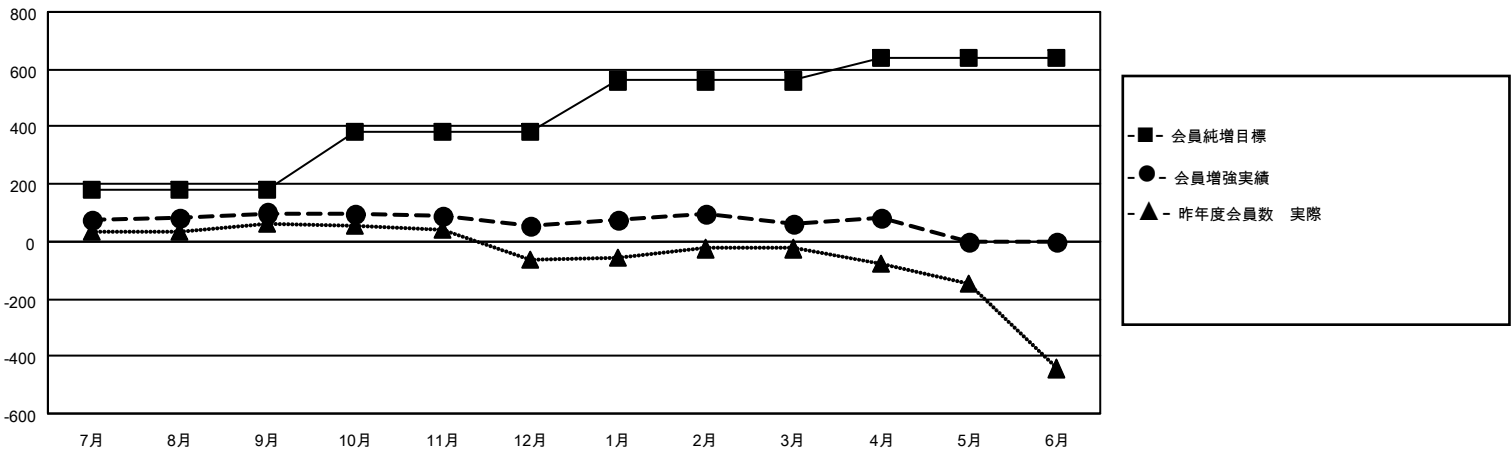

# MONTHLY MEMBERSHIP PROGRESS REPORT

District 330 A

Results as of: 4/30/2026

GMT:

地域 JAPAN

GMT会則地域

クラブ			
結果：2025-2026			
四半期	新クラブ目標	新クラブ	解散クラブ
7月/8月/9月	1	1	0
10月/11月/12月	1	0	0
1月/2月/3月	1	1	0
4月/5月/6月	0	0	0

名			
結果：2025-2026			
四半期	会員純増目標	会員増強実績	退会者(転籍を含む)実際
7月/8月/9月	180	250	118
10月/11月/12月	200	68	109
1月/2月/3月	180	99	88
4月/5月/6月	80	39	19

新クラブ目標及び実績累計

会員目標及び実績累計

解散クラブ: 0	101 CLUBS OF 179 一名以上の新会員を登録	男女別 男性 3,270 (74.37%) 女性 1,123 (25.54%)
退会者 物故会員 40 クラブ解散 0 その他 294 合計 334	<a href="#">会員累計データを見るには、ここをクリック</a>	世帯主/家族会員合計 1,064 国際会費半額の家族会員 629